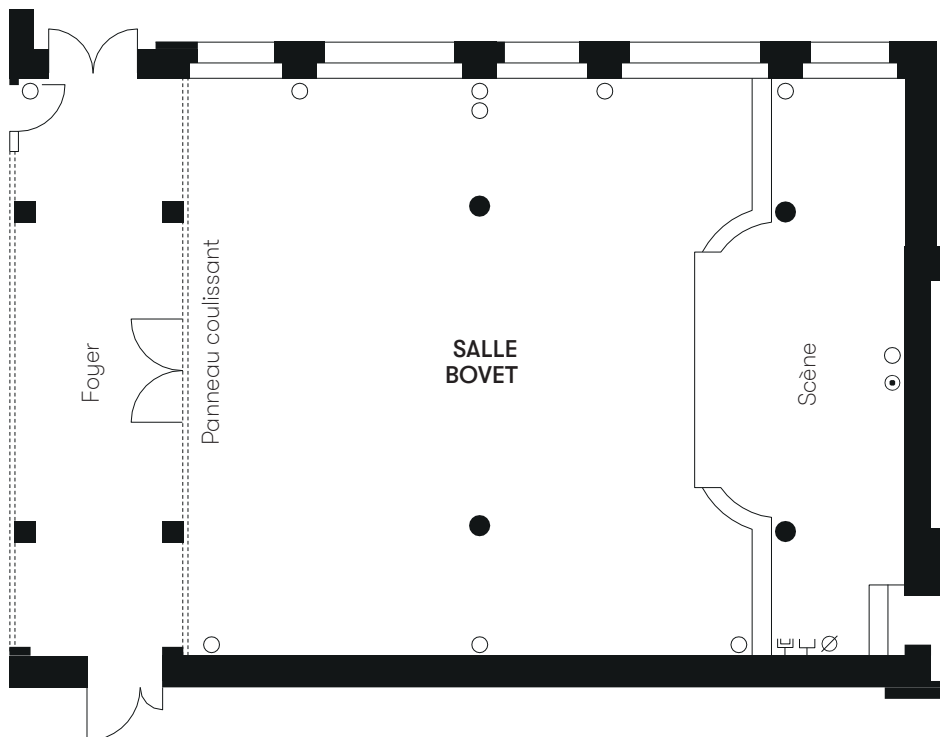

La prestigieuse salle Bovet est la pièce maîtresse parmi toutes nos salles de conférence. Elle offre un plan généreux et une scène à l'extrémité (hauteur 40 cm). La salle est particulièrement lumineuse et conviviale, offrant à chaque occasion une touche d'élégance. Elle dispose de son propre hall d'accueil. La salle convient aussi bien pour des conférences et des séminaires que pour des banquets et des réceptions.

#### Technique

- Vidéoprojecteur
- Système de haut-parleur avec microphone
- Autres installations techniques :  
cf. liste de prix

Salle	Emplacement	m <sup>2</sup>	Personnes	½ journée	1 journée
Bovet	1 <sup>er</sup> étage	114	33 - 100	475.00	735.00
Bovet avec hall d'entrée		146	64 - 140		
Scène		33			

Tous les prix s'entendent en CHF et TVA incluse

- Prise triple, 220 V
- ⊥ Téléphone
- ⊙ Micros
- Colonne

Longueur : 13.5 m

Largeur : 10.9 m

Hauteur : 3.5 m

Salle	Bloc	Banquet	Concert	Séminaire	U-forme	O-forme
Bovet	*	96	100	60	33	42
Bovet avec foyer	*	120	140	*	*	*